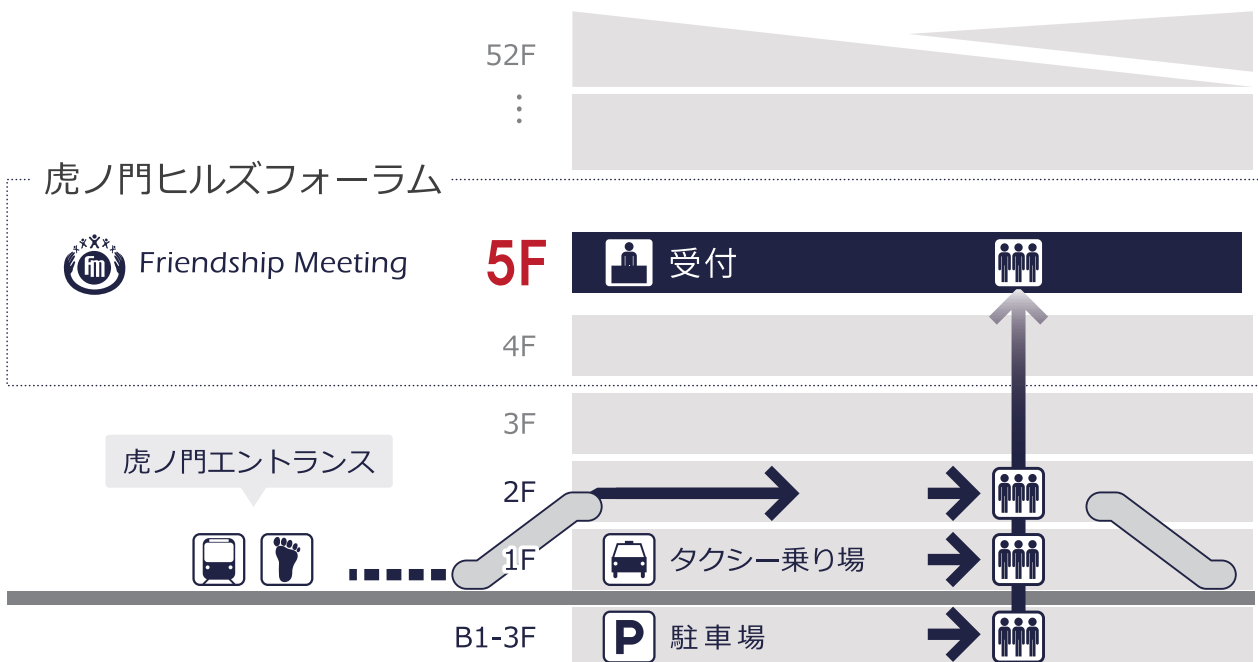

JR 山手線 → 新橋 G 銀座線 → 虎ノ門

虎ノ門駅 からのアクセス

徒歩

約 **5** 分

神谷町駅 からのアクセス

徒歩

約 **6** 分

TORANOMON HILLS

Friendship Meeting